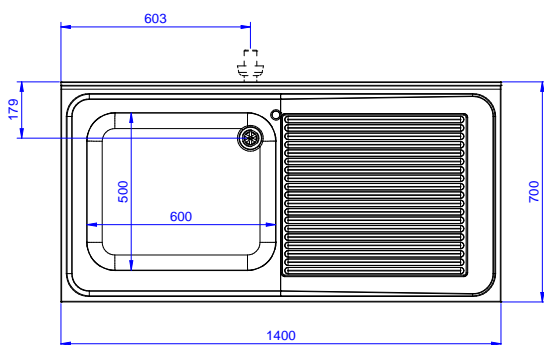

Zkrácená specifikace

Položka č. _____

Nerezová konstrukce z AISI304. 50mm silná pracovní deska z AISI 304, 1mm, se zvýšeným okrajem po obvodu proti přetékání vody. Zadní zvýšený límec V=100mm s integrovaným oblým rohem. Nerezové čtvercové nohy 40x40mm, výškově stavitelné (+/-20mm).

Vlevo dřez 600x500x300 mm, zakrytovaný, s přepadovou trůbkou; vpravo odkapnice.

Konstrukce

- Pracovní deska 50 mm vysoká, vyrobená z ušlechtilé nerez oceli AISI 304 10/10, opatřena zvýšeným okrajem stran zamezujícím stékání vody.
- Čtvercové nohy z uzavřených profilů 40x40 mm z nerez oceli AISI 304 s možností výškové úpravy.
- Snadná instalace desky na nohy, jednoduchá instalace baterie zezadu.
- Dodáváno v demontovaném stavu.
- K dispozici bohatá nabídka vodovodních baterií (extra příslušenství), které splní veškeré požadavky.
- Odkapnice vhodná pro sušení.
- Zadní zvýšený límec 100mm s oblým hygienickým rohem s rádiusem 10mm, 13mm silný určený k umístění ke zdi.

SCHVÁLENO: _____

Zepředu

Boční

D = Odpad

Shora

Hlavní informace

Vnější rozměry, Šířka	1400 mm
132806 (LG1416DXPN)	1400 mm
Vnější rozměry, Hloubka	700 mm
Vnější rozměry, Výška	1000 mm
Zadní zvýšený límec, výška	100 mm
Zadní zvýšený límec, hloubka	13 mm
Zadní zvýšený límec, radius	R=10
Počet dřezů	1
Rozměry dřezu	600x500xH320
Síla pracovní desky	50 mm
Netto váha:	46 kg

Nerezový program
 Mycí stůl s 1 dřezem vlevo, odkapnice vpravo, 1400mm

Společnost si vyhrazuje právo provádět změny v produktech bez předchozího upozornění. Všechny informace byly správné v době tisku.