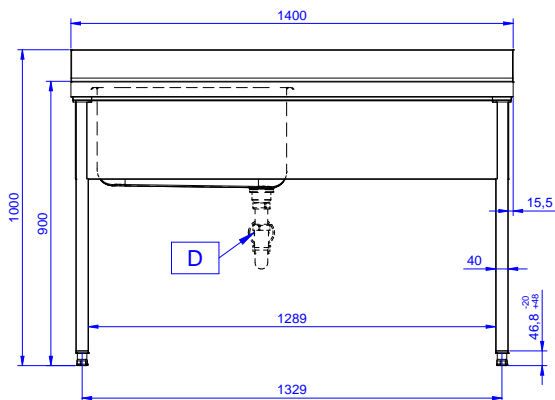

Zkrácená specifikace

Položka č. _____

Nerezová konstrukce z AISI304. 50mm silná pracovní deska z AISI 304, 1mm, se zvýšeným okrajem po obvodu proti přetékání vody. Zadní zvýšený límec V=100mm s integrovaným oblým rohem. Nerezové čtvercové nohy 40x40mm, výškově stavitelné (+/-20mm).

Vlevo dřez 600x500x300 mm, zakrytovaný, s přepadovou trůbkou; vpravo odkapnice.

Konstrukce

- Pracovní deska 50 mm vysoká, vyrobená z ušlechtilé nerez oceli AISI 304 10/10, opatřena zvýšeným okrajem stran zamezujícím stékání vody.
- Čtvercové nohy z uzavřených profilů 40x40 mm z nerez oceli AISI 304 s možností výškové úpravy.
- Snadná instalace desky na nohy, jednoduchá instalace baterie zezadu.
- Dodáváno v demontovaném stavu.
- K dispozici bohatá nabídka vodovodních baterií (extra příslušenství), které splní veškeré požadavky.
- Odkapnice vhodná pro sušení.
- Zadní zvýšený límec 100mm s oblým hygienickým rohem s rádiusem 10mm, 13mm silný určený k umístění ke zdi.

SCHVÁLENO: _____

Zepředu

Boční

D = Odpad

Shora

Hlavní informace

Vnější rozměry, Šířka	1400 mm
132806 (LG1416DXPN)	1400 mm
Vnější rozměry, Hloubka	700 mm
Vnější rozměry, Výška	1000 mm
Zadní zvýšený límec, výška	100 mm
Zadní zvýšený límec, hloubka	13 mm
Zadní zvýšený límec, radius	R=10
Počet dřezů	1
Rozměry dřezu	600x500xH320
Síla pracovní desky	50 mm
Netto váha:	46 kg

Nerezový program
 Mycí stůl s 1 dřezem vlevo, odkapnice vpravo, 1400mm

Společnost si vyhrazuje právo provádět změny v produktech bez předchozího upozornění. Všechny informace byly správné v době tisku.