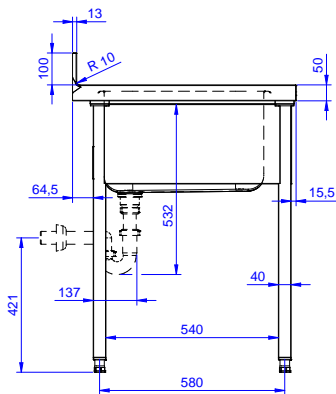

Zkrácená specifikace

Položka č. _____

Nerezová konstrukce z AISI304. 50mm silná pracovní deska z AISI 304, 1mm, se zvýšeným okrajem po obvodu proti přetékání vody. Zadní zvýšený límec V=100mm s integrovaným oblým rohem. Nerezové čtvercové nohy 40x40mm, výškově stavitelné (+/-20mm).

Vlevo dřez 600x500x300 mm, zakrytovaný, s přepadovou trůbkou; vpravo odkapnice.

Konstrukce

- Pracovní deska 50 mm vysoká, vyrobená z ušlechtilé nerez oceli AISI 304 10/10, opatřena zvýšeným okrajem stran zamezujícím stékání vody.
- Čtvercové nohy z uzavřených profilů 40x40 mm z nerez oceli AISI 304 s možností výškové úpravy.
- Snadná instalace desky na nohy, jednoduchá instalace baterie zezadu.
- Dodáváno v demontovaném stavu.
- K dispozici bohatá nabídka vodovodních baterií (extra příslušenství), které splní veškeré požadavky.
- Odkapnice vhodná pro sušení.
- Zadní zvýšený límec 100mm s oblým hygienickým rohem s rádiusem 10mm, 13mm silný určený k umístění ke zdi.

SCHVÁLENO: _____

Zepředu

Boční

D = Odpad

Shora

Hlavní informace

Vnější rozměry, Šířka	1400 mm
132806 (LG1416DXPN)	1400 mm
Vnější rozměry, Hloubka	700 mm
Vnější rozměry, Výška	1000 mm
Zadní zvýšený límec, výška	100 mm
Zadní zvýšený límec, hloubka	13 mm
Zadní zvýšený límec, radius	R=10
Počet dřezů	1
Rozměry dřezu	600x500xH320
Síla pracovní desky	50 mm
Netto váha:	46 kg

Nerezový program
 Mycí stůl s 1 dřezem vlevo, odkapnice vpravo, 1400mm

Společnost si vyhrazuje právo provádět změny v produktech bez předchozího upozornění. Všechny informace byly správné v době tisku.